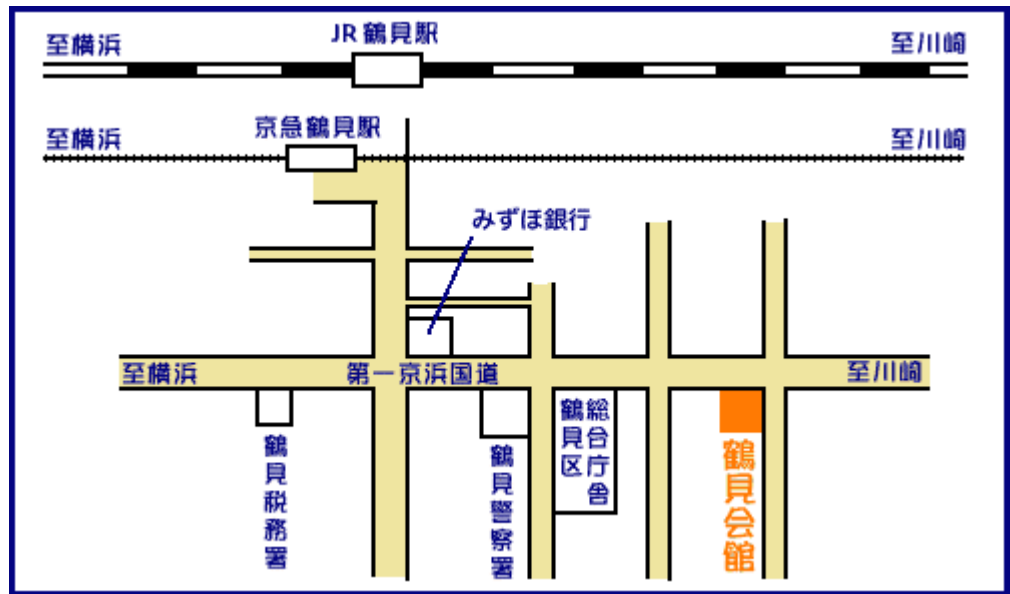

# 会場ご案内図

## No① 鶴見会館

JR京浜東北線鶴見駅東口下車 徒歩7分